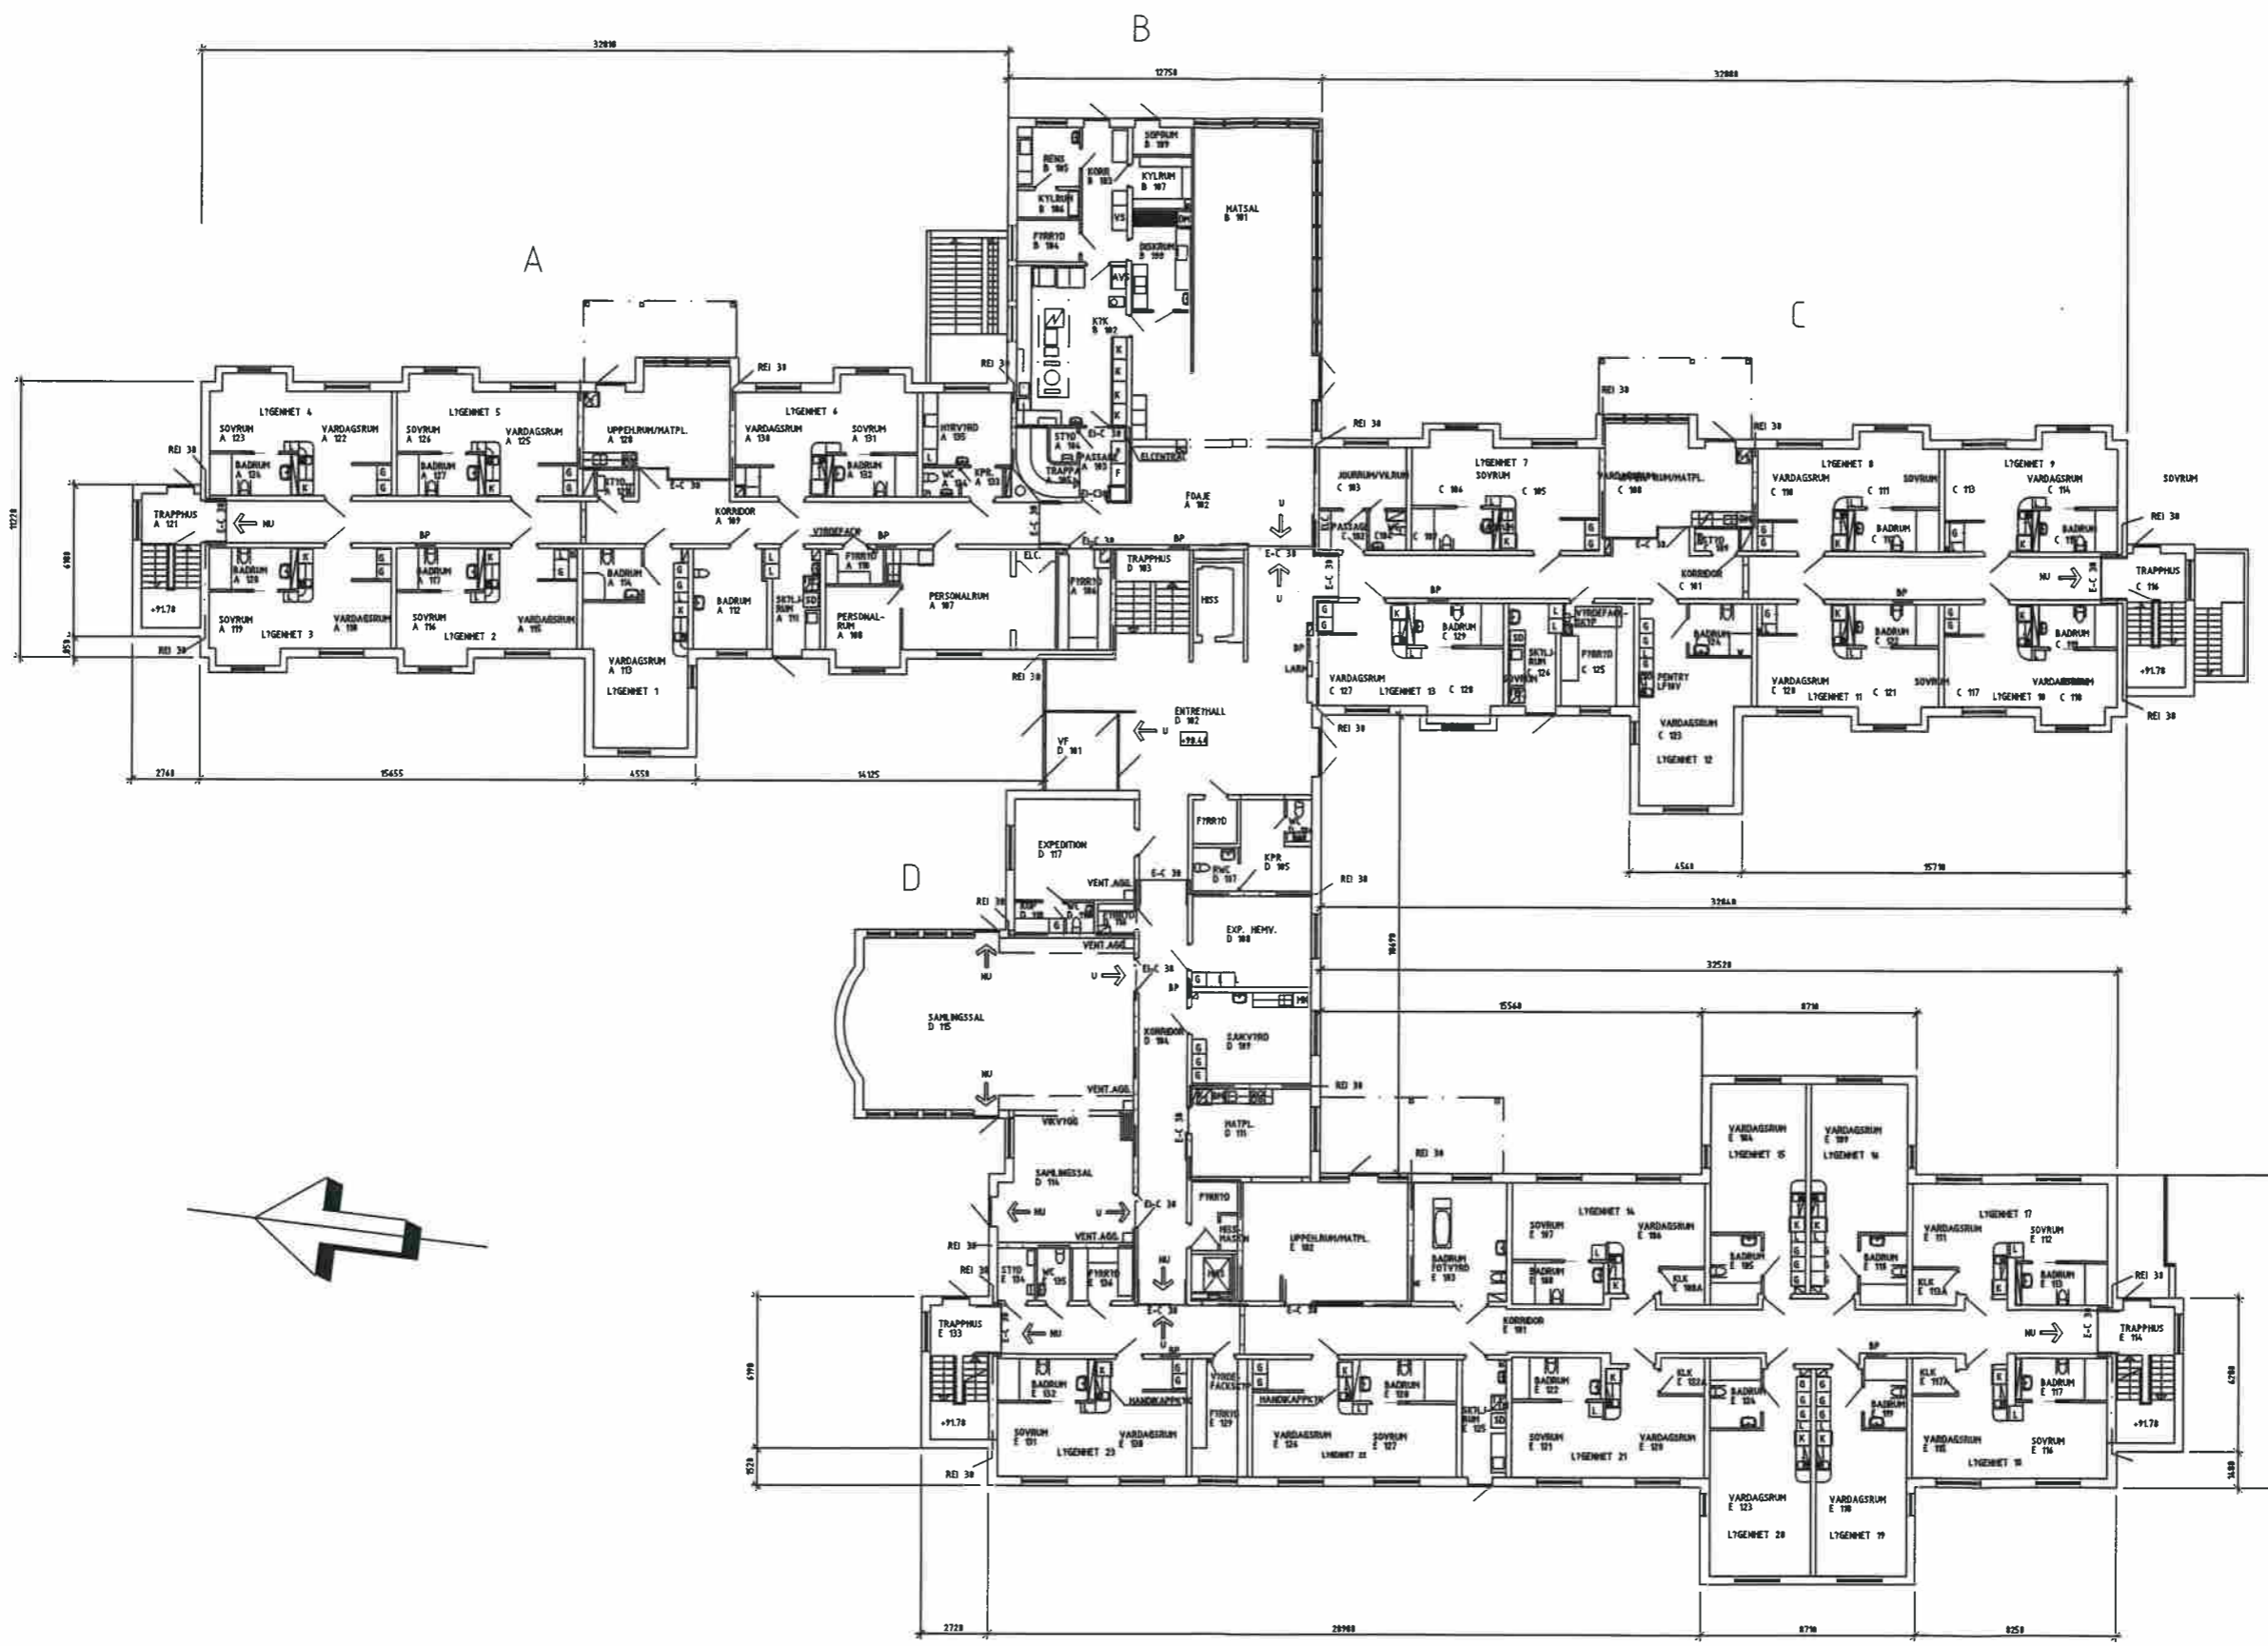

VÅN. PLAN 1 TRAPPA

	HÅSLEHOLMS KOMMUN
	NYBOHEMMET
	BYGGNAD A-E
	VÅN. PLAN 1 TRAPPA
	SKALA 1:100
HÅSLEHOLM 1997-11-18	76003 A02

BOTTENPLAN