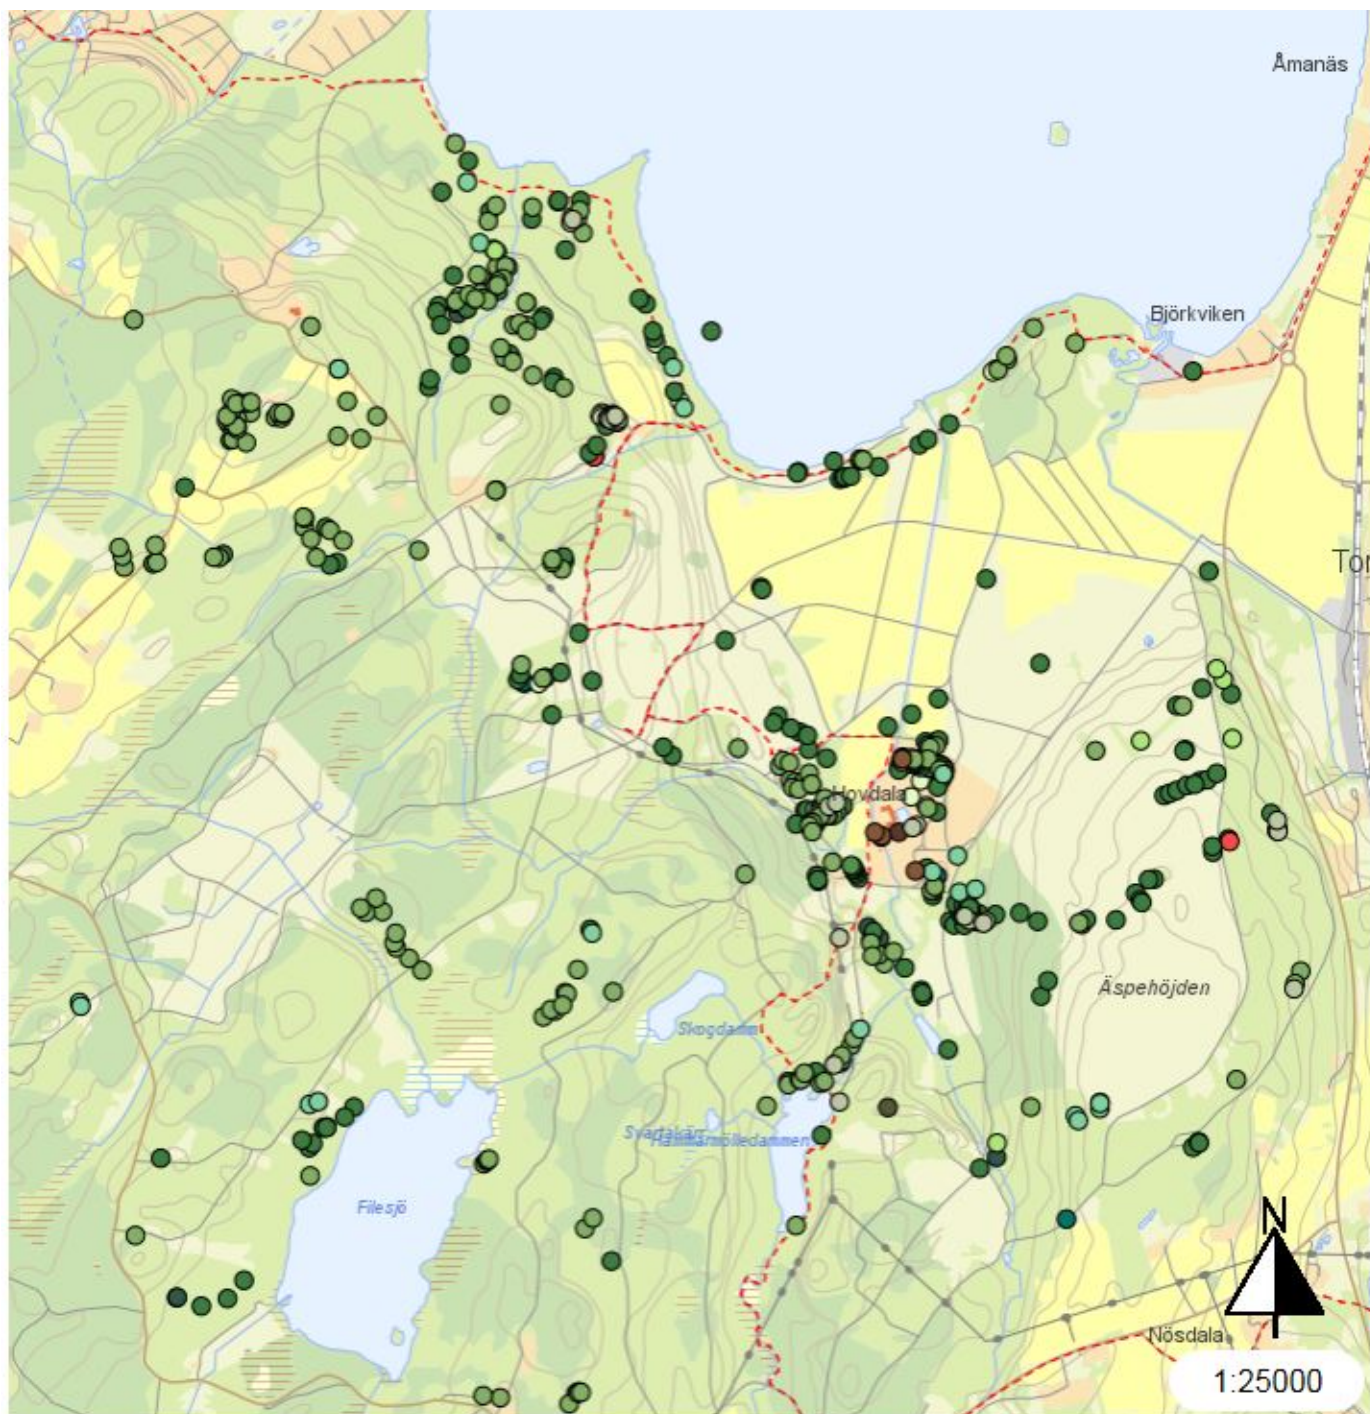

**Figur 2** Väster om Hässleholm. Här visas mer detaljerat de inventerade träd med höga skyddsvärden, i nordöstra delen av Finjasjöområdet. Ink teckenförklaring.

Figur 3. Bilden visar detaljerat södra delen av Finjasjöområdet med inventerade skyddsvärda träd. För teckenförklaring se fig 2