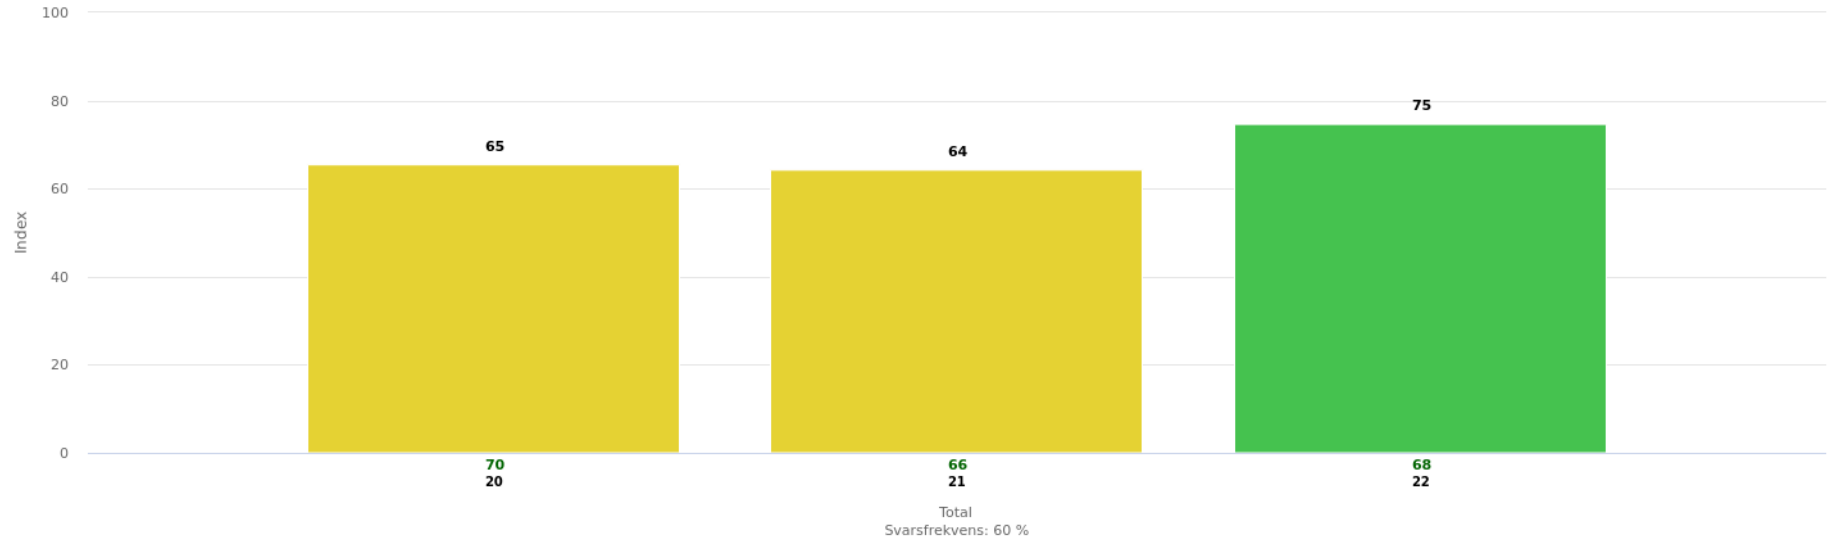

Upphandling - NUI

Hässleholm