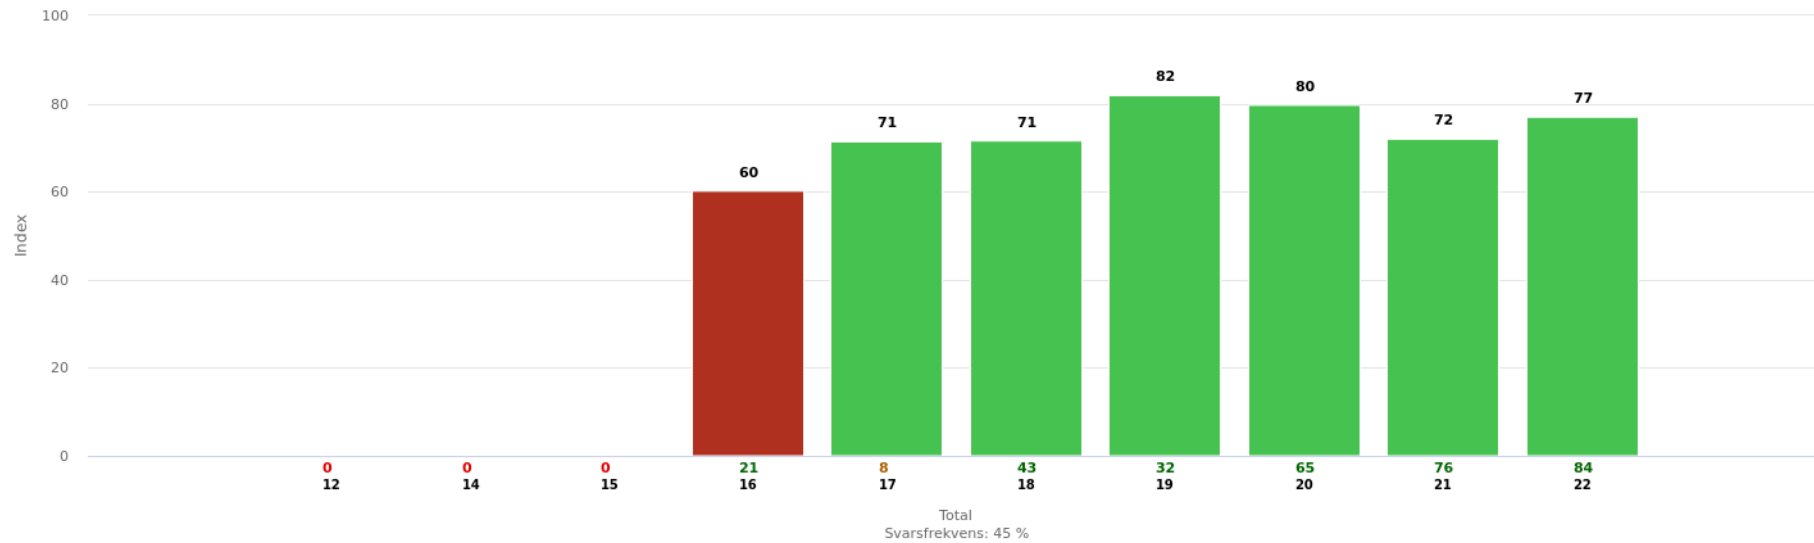

NKI

Hässleholm, företagsärenden, Myndighetsområde (delgrupp): Livsmedel