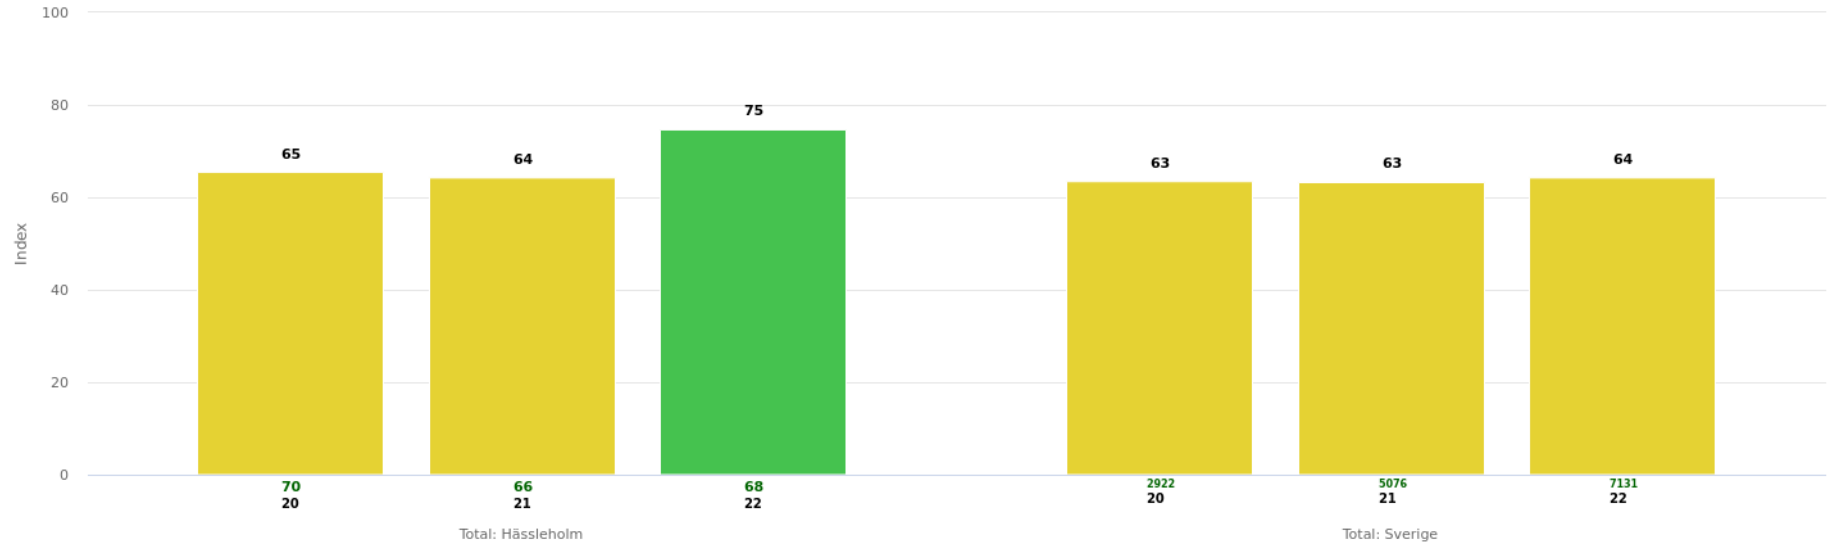

Upphandling - NUI

Hässleholm