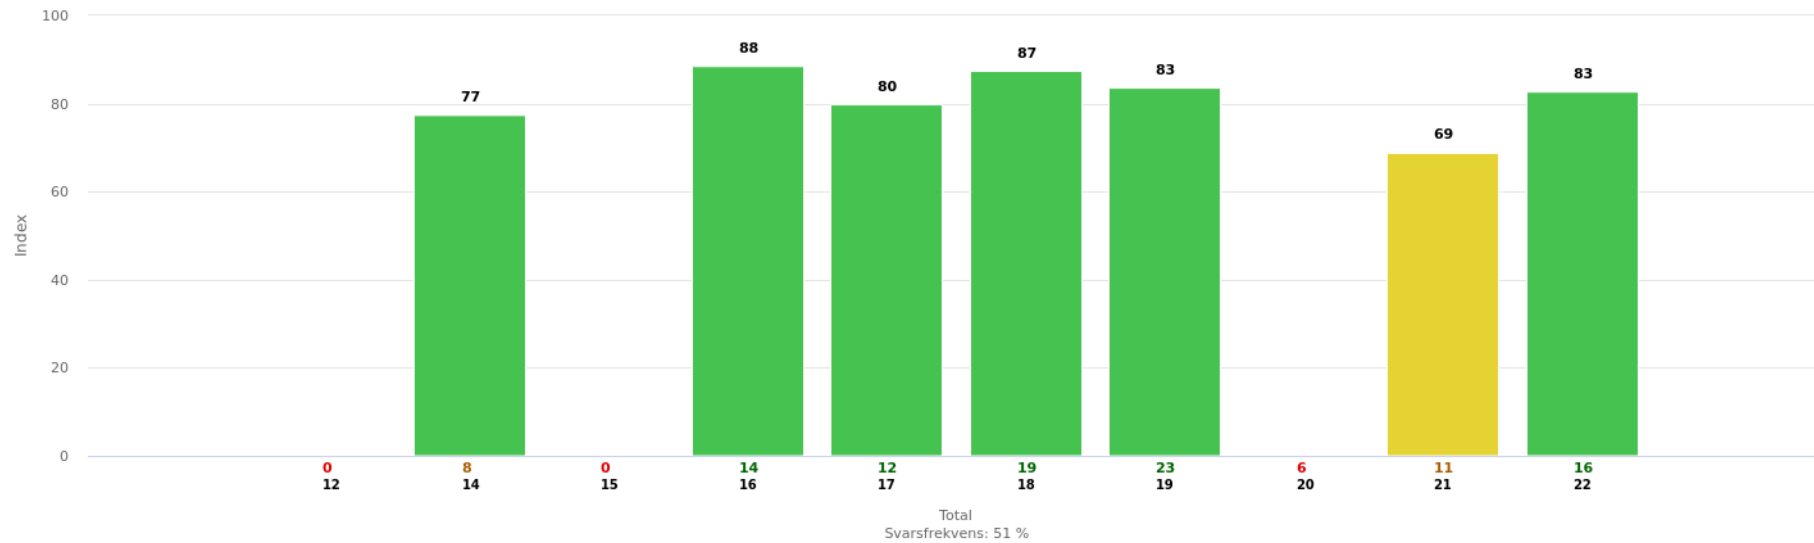

NKI

Hässleholm, företagsärenden, Myndighetsområde (delgrupp): Servering