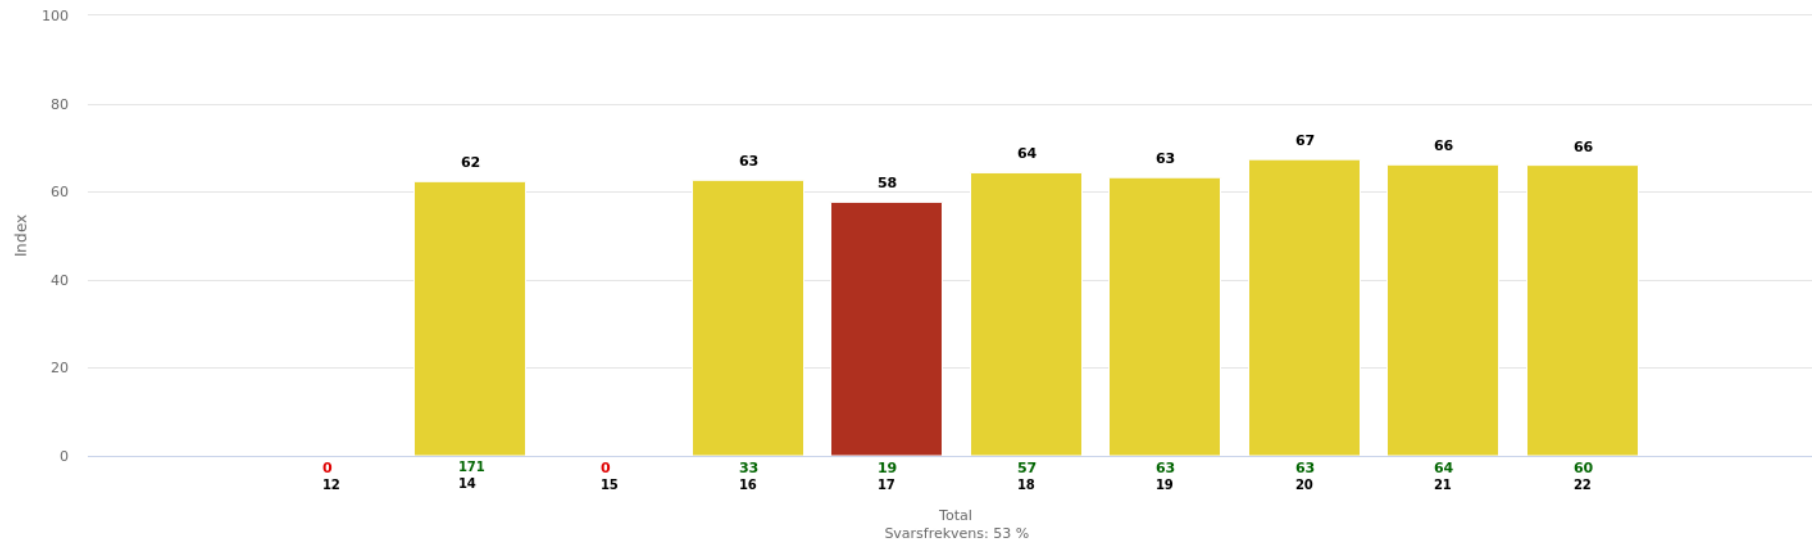

NKI

Hässleholm, företagsärenden, Myndighetsområde (delgrupp): Miljö