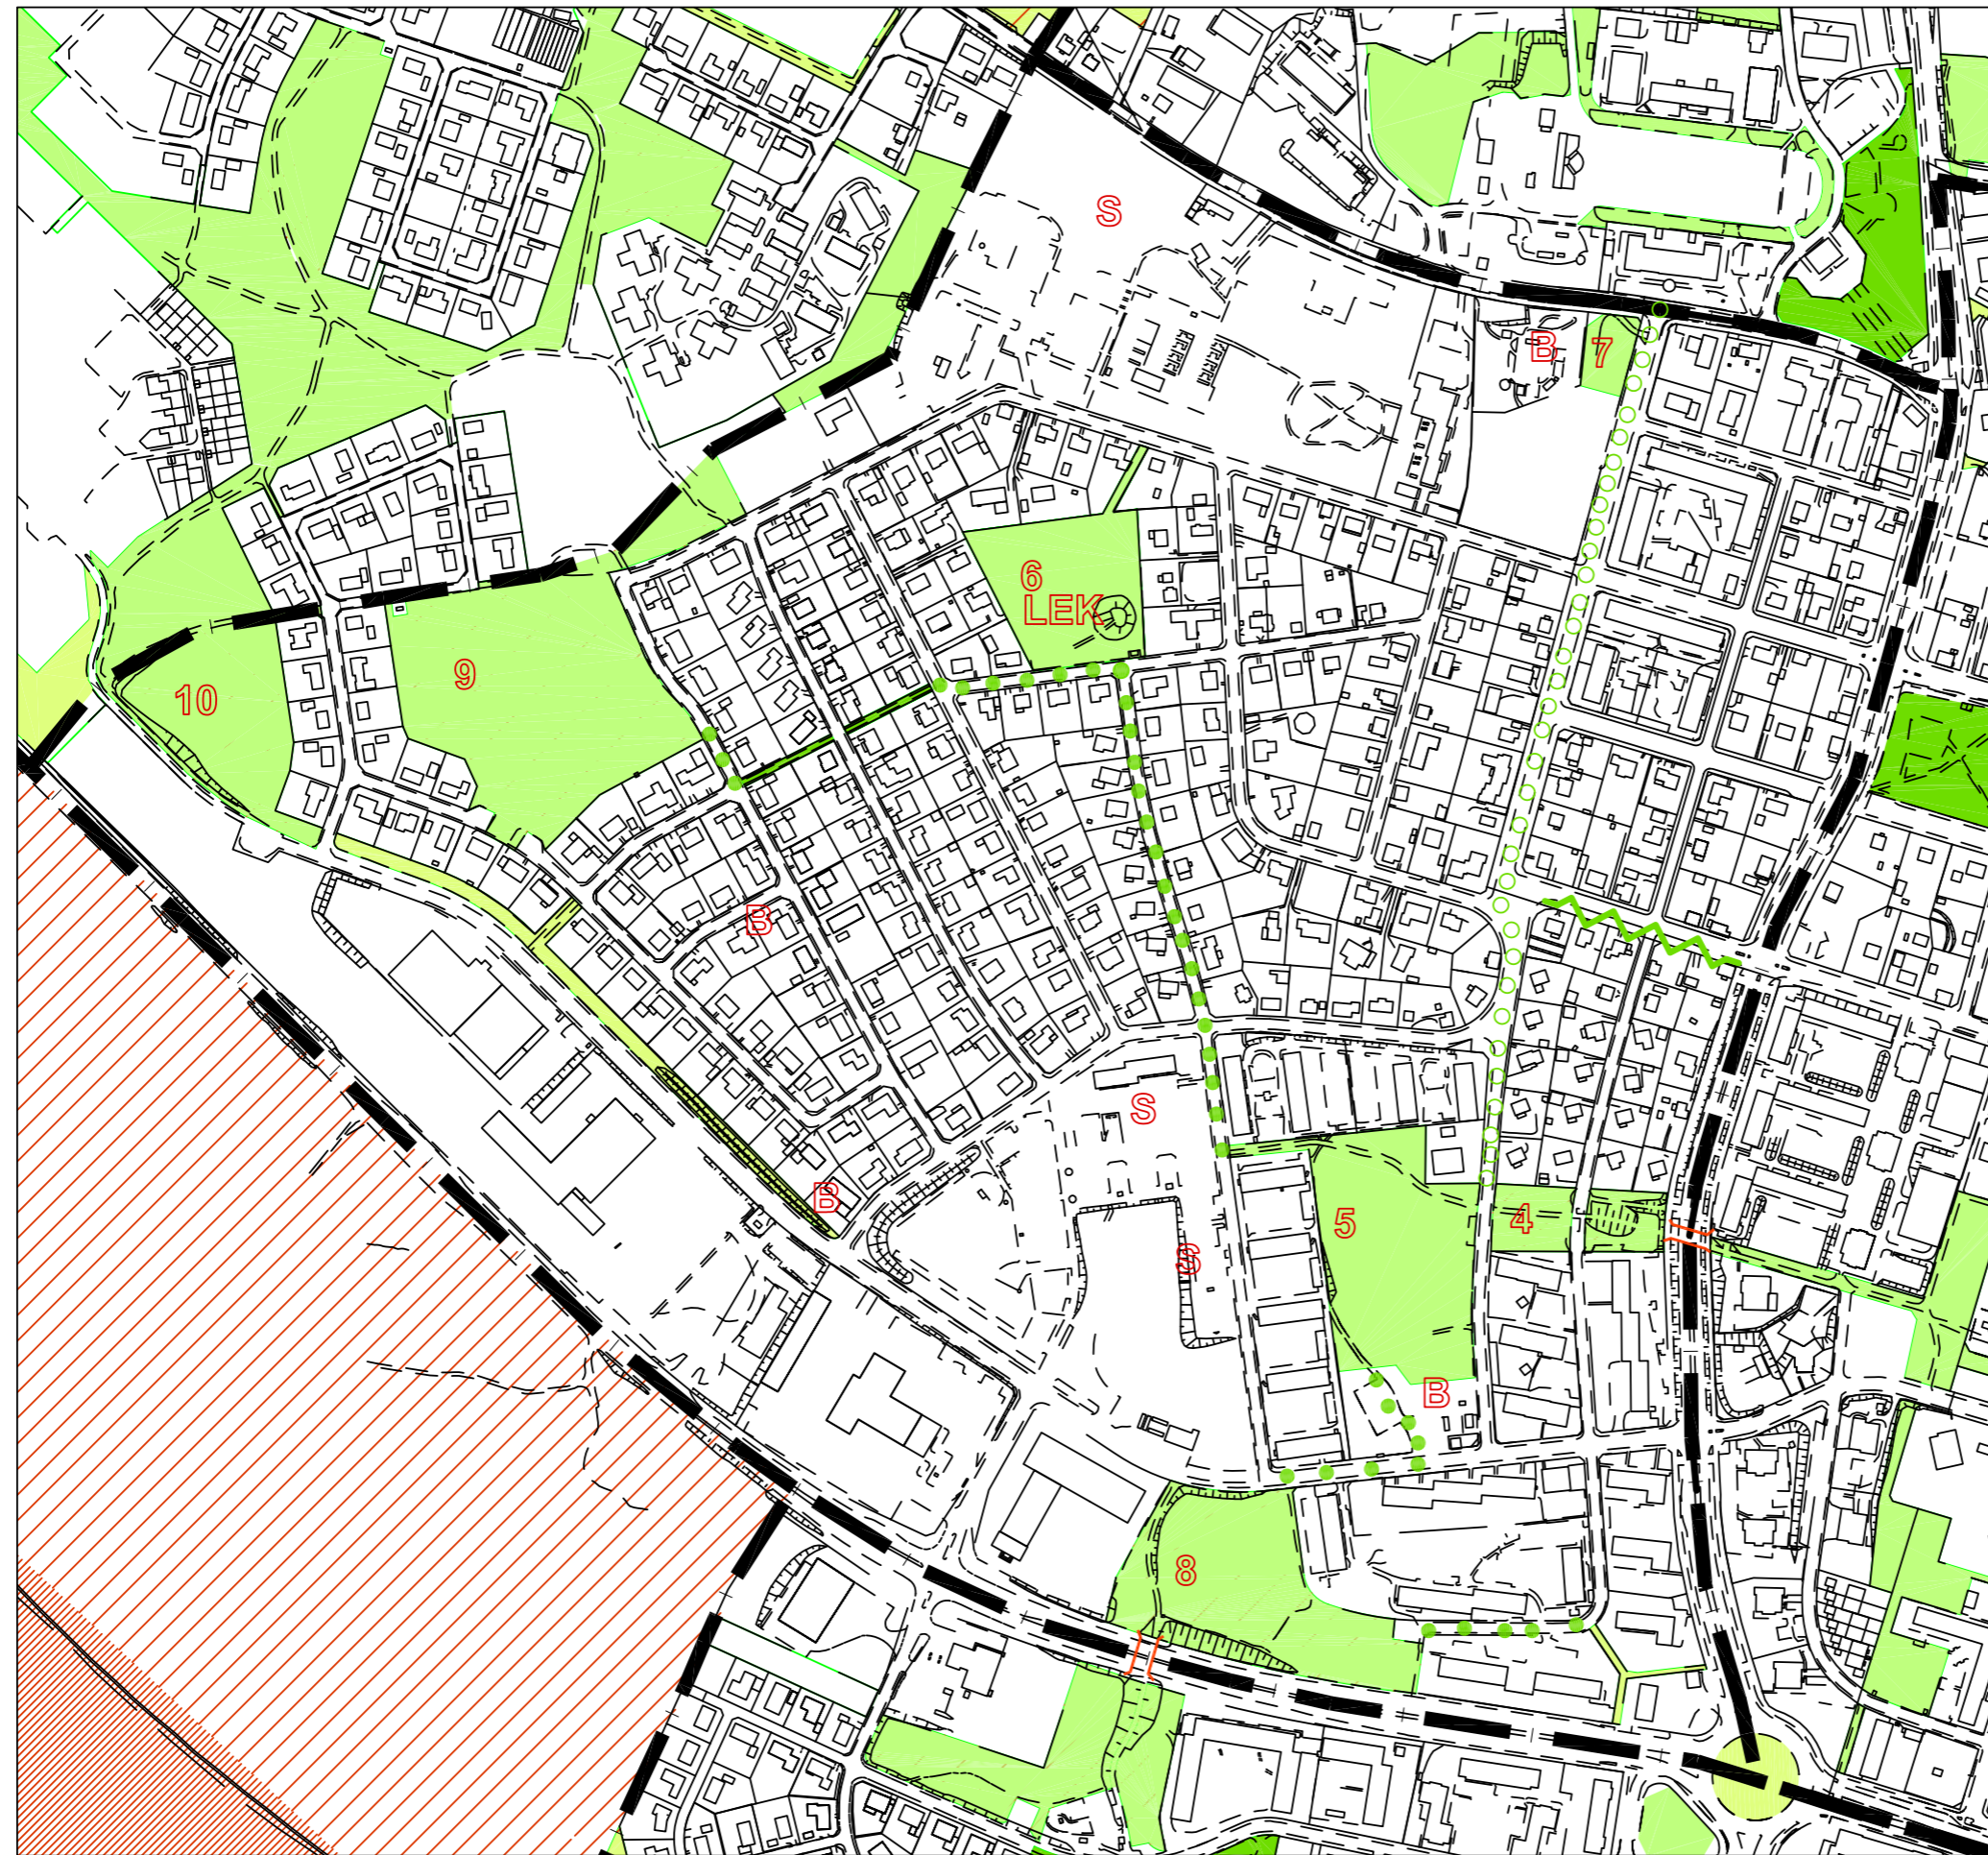

TECKENFÖRKLARING

-  STADSELSGRÄNS
-  STADSELSPARK/STADSPARK
-  GRÄNSKAPSPARK
-  ÖVRIG PARKMARK
-  NATUR KASS 1
-  NATUR KASS 2
-  BEFINTLIGT GRÖNSTRÄK
-  FÖRESLAGET GRÖNSTRÄK
-  ALLÉ
-  PLANSKILD KORSNING
-  LEKPLATS
-  DELOMRÅDE
-  SKOLA
-  BARNOMSORG

SKALA 1: 5000
0 10 30 50 100 150 200 300

BOKALYCKAN
INVENTERING OCH PLANFÖRSLAG