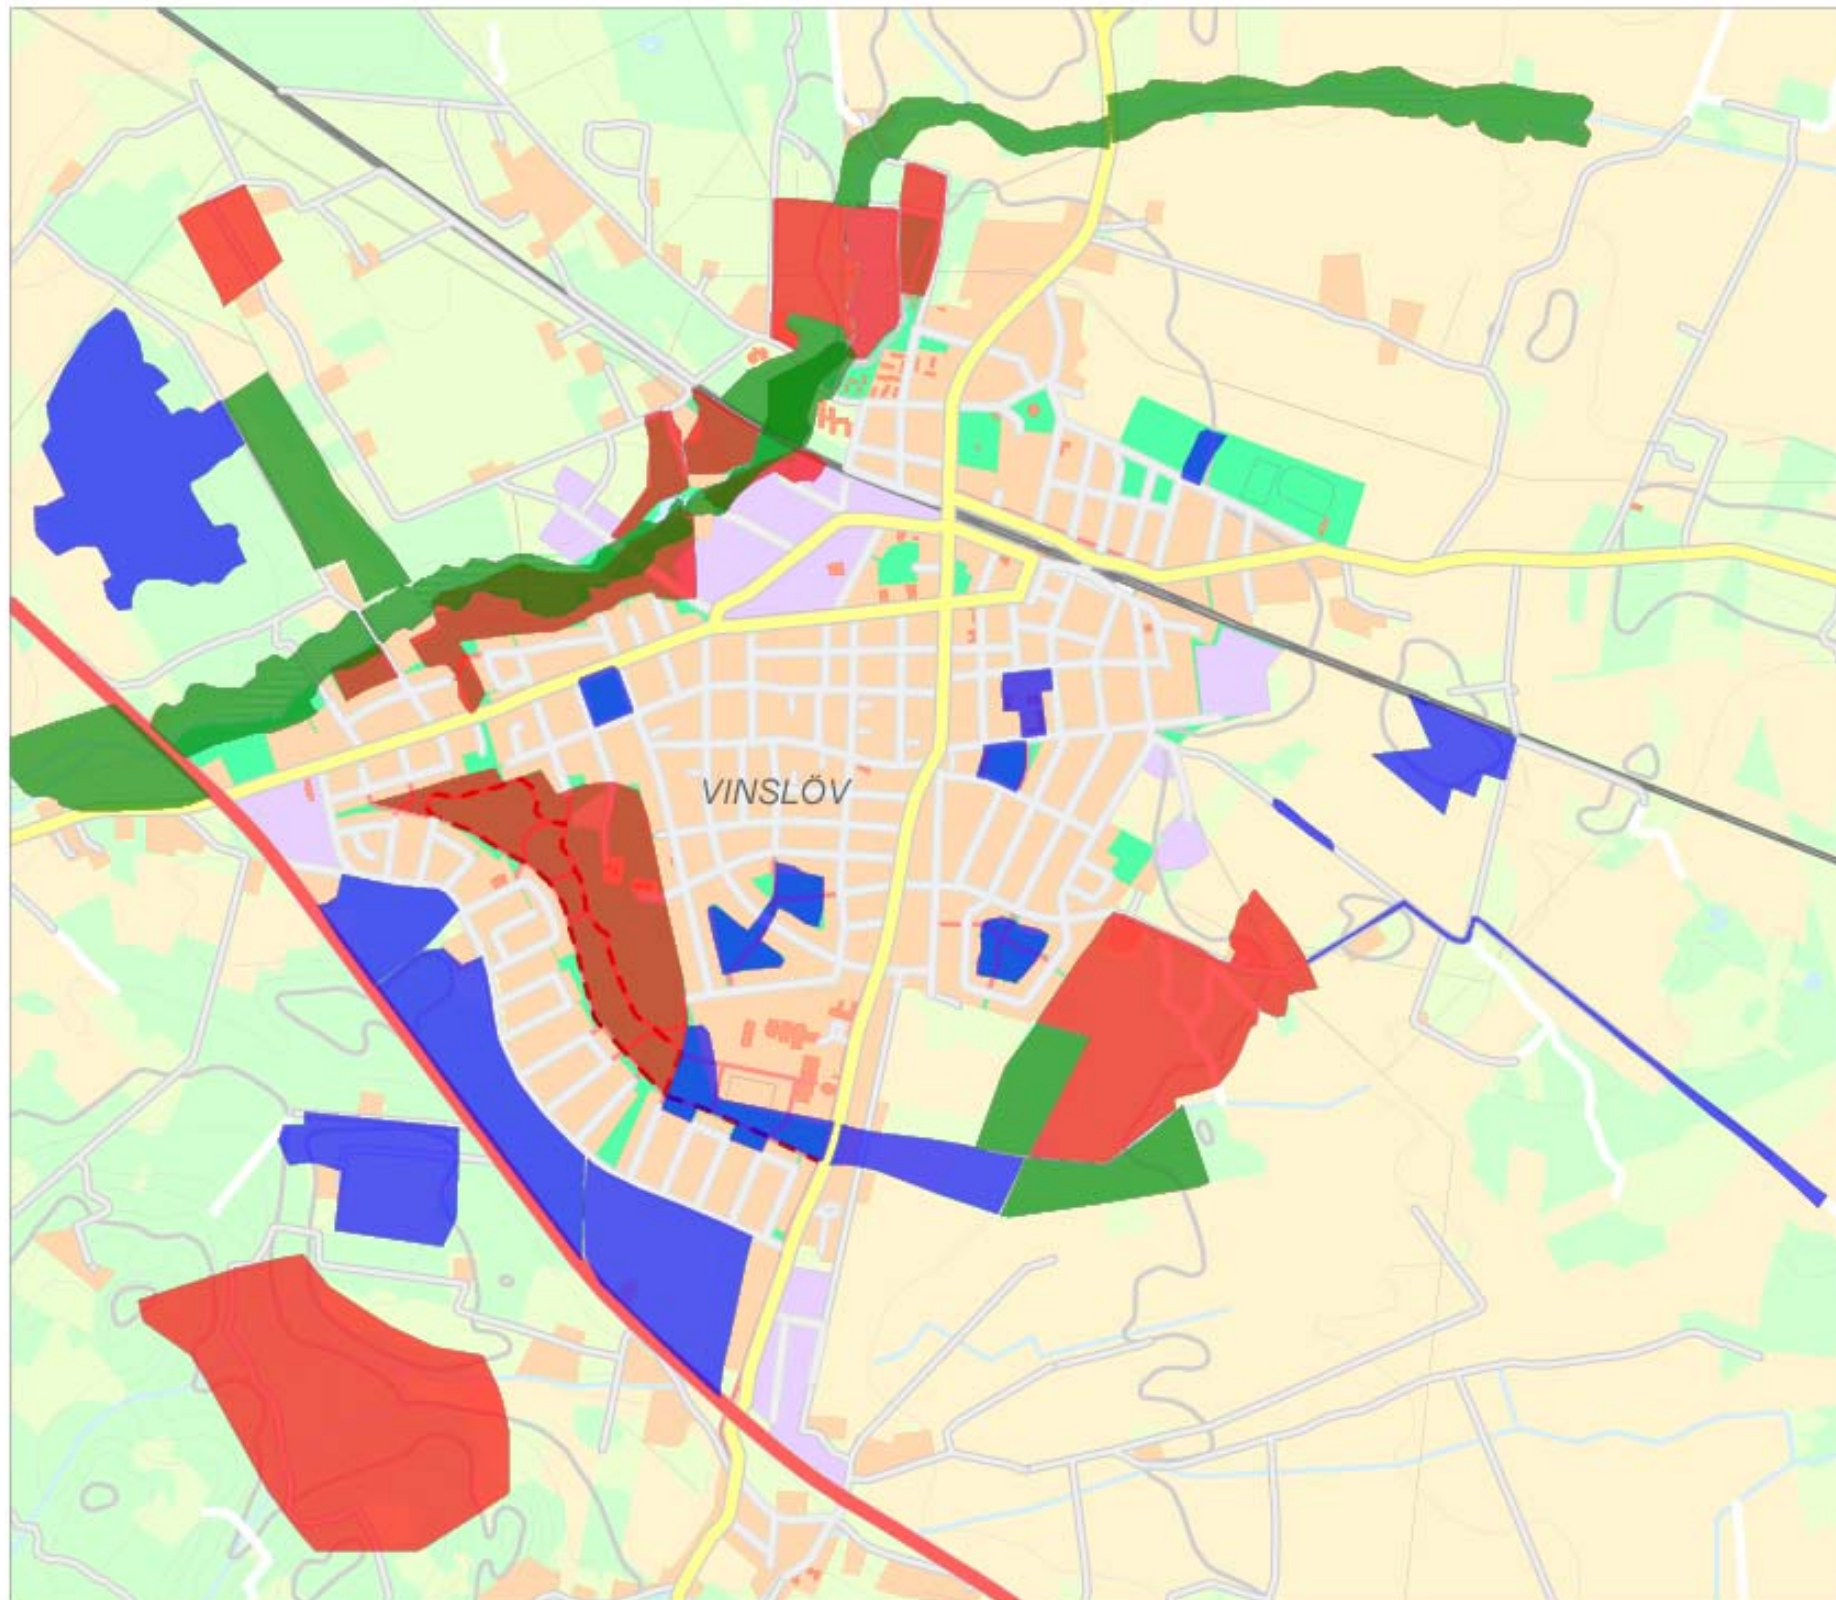

Karta 2 Värdeklassning av park- och naturområden i Vinslövs tätort

- Värdeklass 1
- Värdeklass 2
- Värdeklass 3