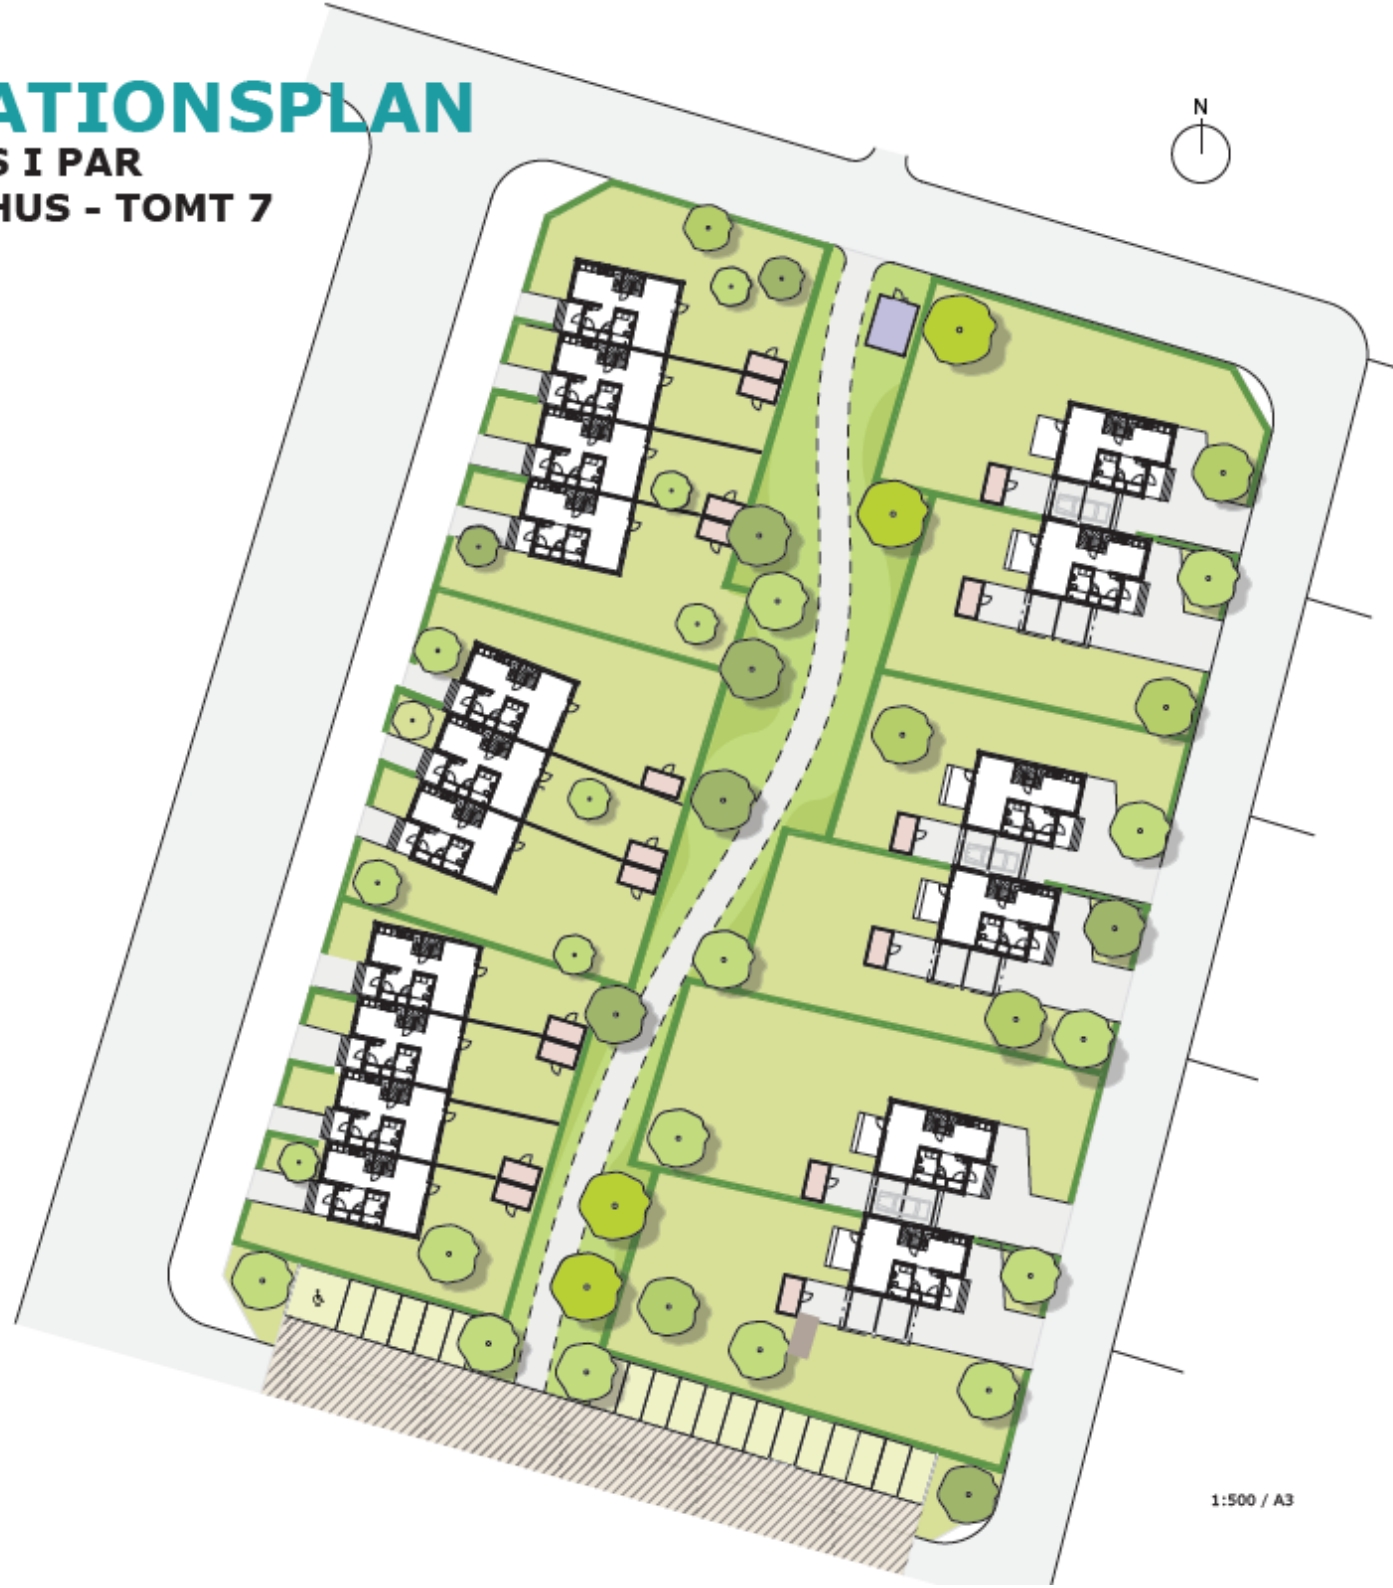

# SITUATIONSPLAN

## KEDJEHUS I PAR OCH RADHUS - TOMT 7

TOMT 7		
KEDJEPARHUS	117,1 m <sup>2</sup>	6 st
RADHUS	117,1 m <sup>2</sup>	11 st
BOA	1990,7 m <sup>2</sup>	
LJUS BTA	2305 m <sup>2</sup>	
PARKERINGSPLATSER 20 st varav 2 HCP till 11 radhus		