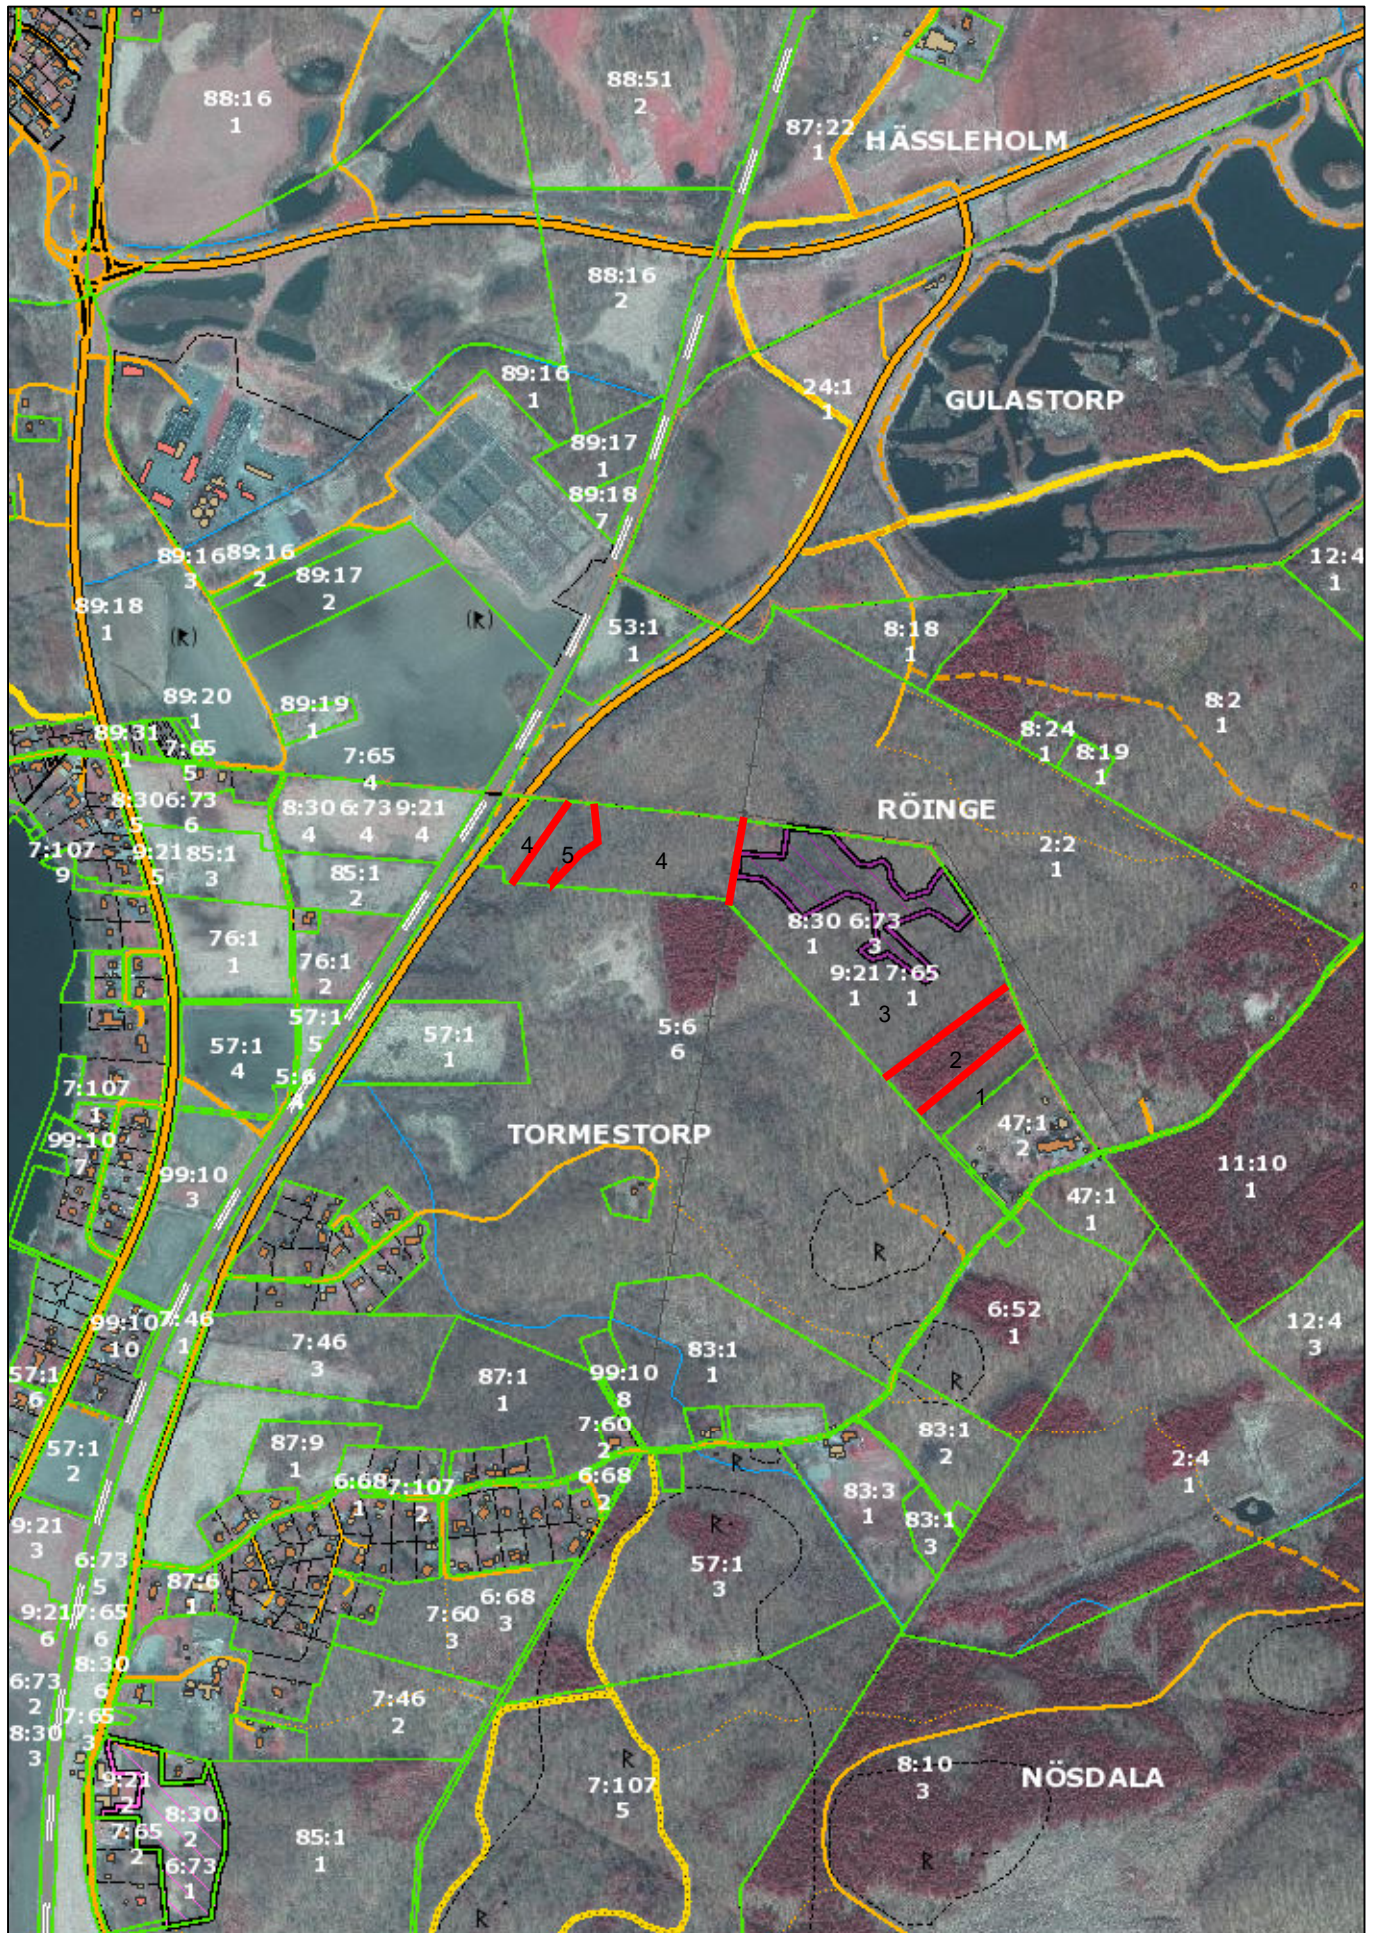

Tormestorp 9:21

Kartans mittpunktskoordinat
 SWEREF99TM (N, E) 6221215, 422429
 WGS84 (Lat, Lon) 56.12969, 13.75201

Utskriftsdatum: 2019-12-07

Kartprojektion: SWEREF99-TM
 Bakgrundskartan ur allmänt kartmaterial
 © Lantmäteriet 109/2037.