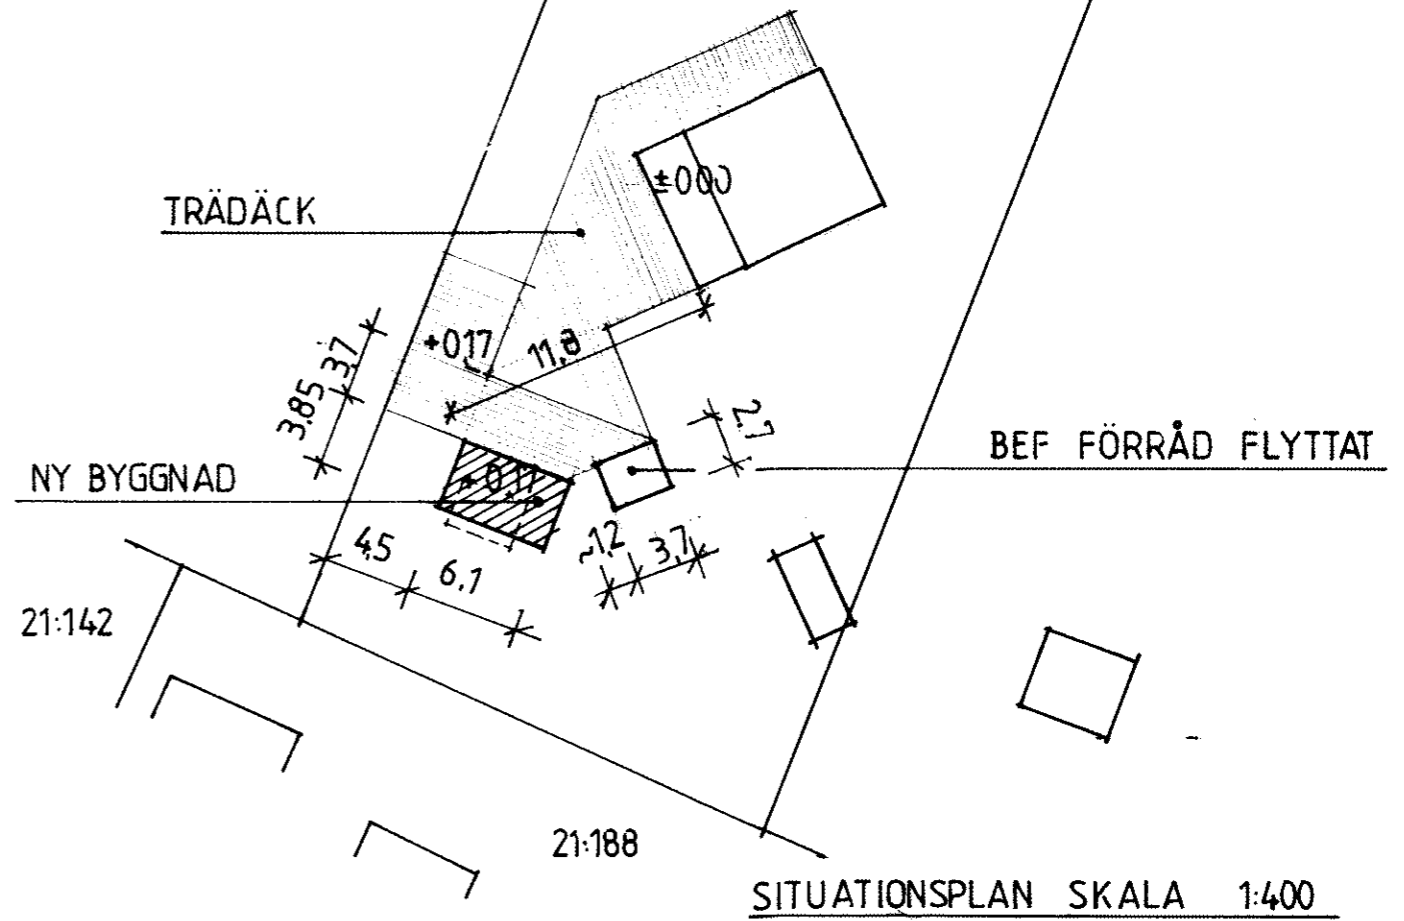

PLAN

SEKTION

NORR

VÄSTER

SÖDER

ÖSTER

SITUATIONSPLAN SKALA 1:400

GUSTAVSSON CONSULTING

FASTIGHETEN  
HÄSSLEHOLMS KOMMUN  
NYBYGGNAD AV HOBBYRUM - FÖRRÅD  
PLAN, SEKTION, FASADER, SITPLAN

COPYRIGHT ©

110502

A1

1 100 1400

A