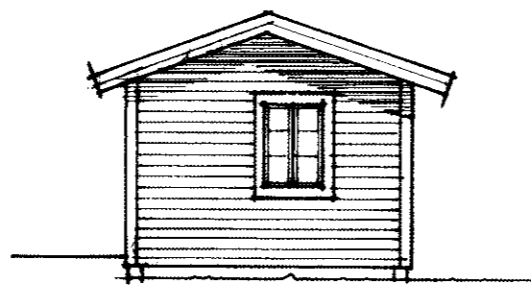

PLAN

SEKTION

NORR

VÄSTER

SÖDER

ÖSTER

SITUATIONSPLAN SKALA 1:400

GUSTAVSSON CONSULTING

FASTIGHETEN  
HÄSSLEHOLMS KOMMUN  
NYBYGGNAD AV HOBBYRUM - FÖRRÅD  
PLAN, SEKTION, FASADER, SITPLAN

COPYRIGHT ©

110502

A1

1 100 1400

A