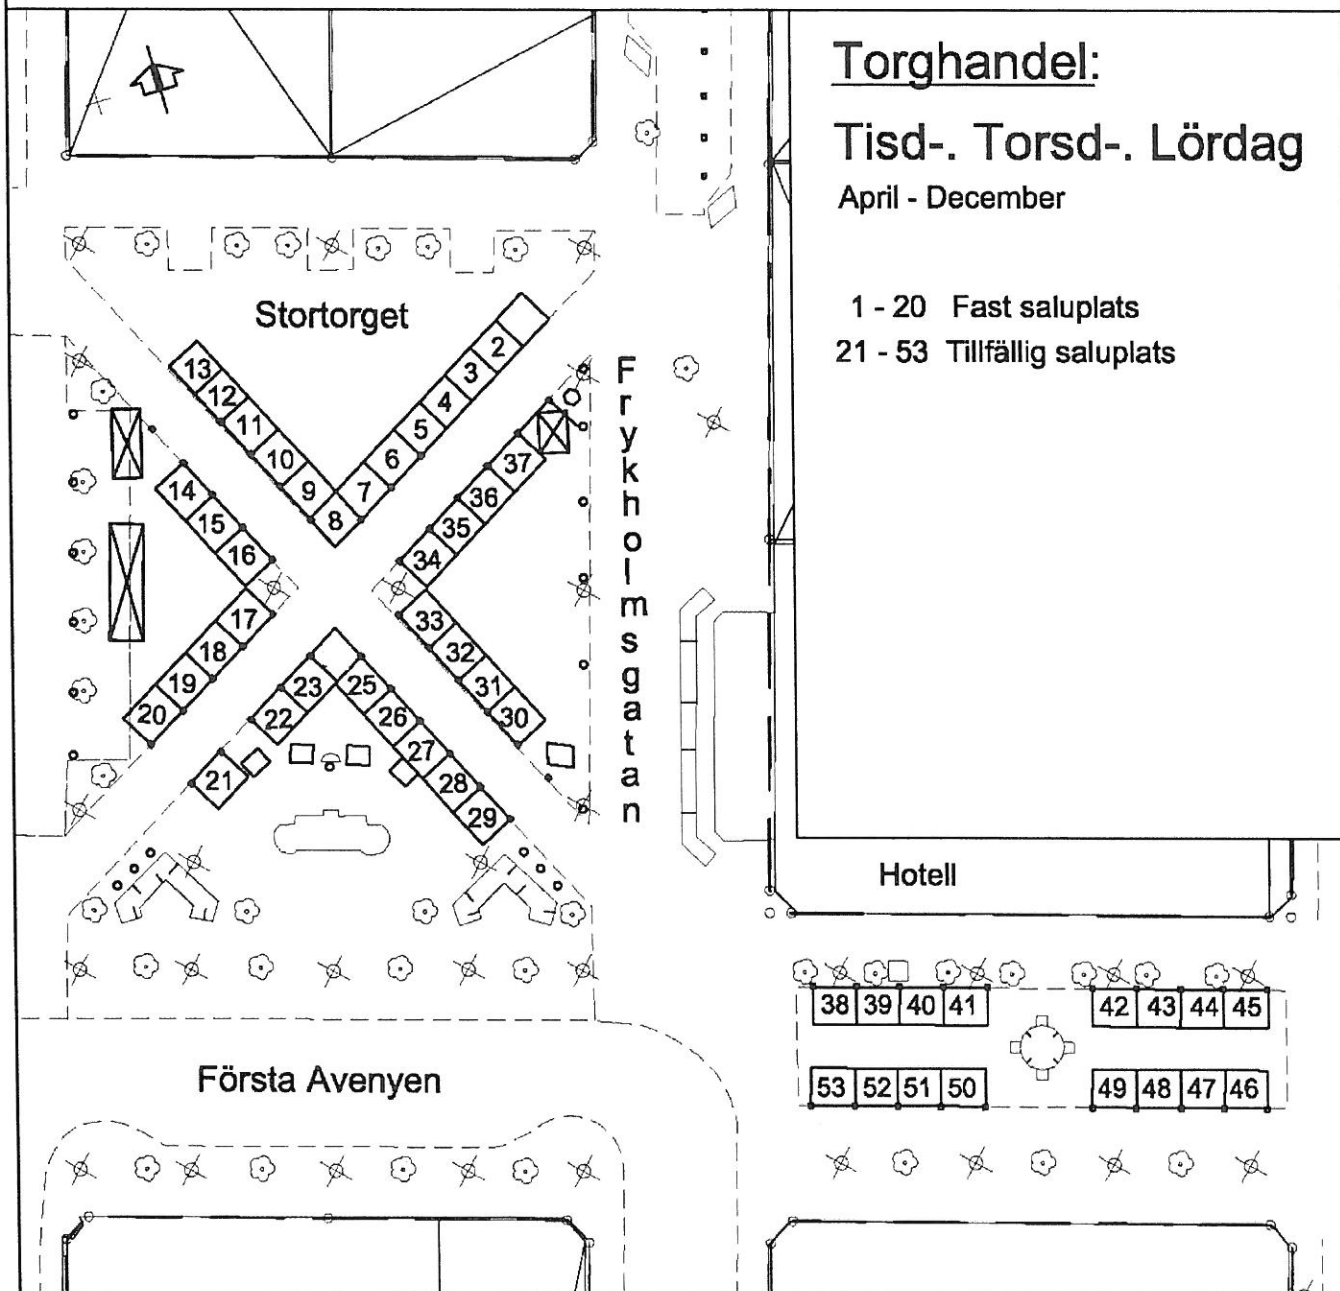

# INFO-KARTA FÖR TORGHANDEL HÄSSLEHOLM

**Torghandel:**  
Tisd.- Torsd.- Lördag  
April - December

1 - 20 Fast saluplats  
21 - 53 Tillfällig saluplats

Hotell

Första Avenyen

## Förklaring

 Numrerade platser

 Fast tillf. förs.vagn

	Vagn	2009-05-28	
BET	ANT	ANDRINGEN AVSER	SIGN
 <b>HÄSSLEHOLMS KOMMUN</b>			
UPPDRAG NR	RITAD / KONSTR. AV	HANDLÄGGARE	
	G.Möllerström	P.Linderberg	
DATUM	ANSVARIG		
2008-10-26			
Hässleholm Stortorget, Första Avenyen Torghandel			
SKALA	RITNINGNUMMER	REG	
	01-4117		